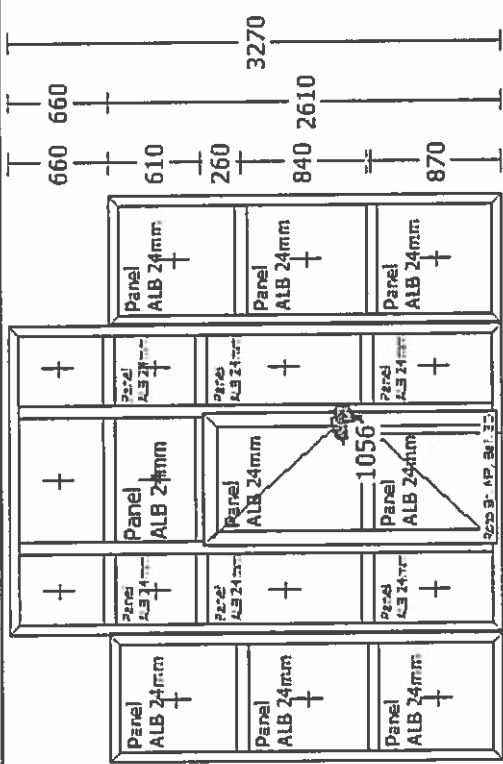

Anexa 1

Pozitia Cant. Pret EUR Total EUR

Panou 1  
 Serie: Euro Design 70  
 Culoare: Alb  
 Geam: 24mm, Float + Float  
 Marcă Fer: Roto NT  
 Montaj: Fara montaj  
 Toc: Rama 64 - Rehau Ecosol  
 Cercevea: Canat Z74 - Rehau Ecosol  
 Set Fero.: Roto Br. MP, Bal. 3D  
 Prag: Inklus

Profile suplimentare  
 ● 2 x 2610 mm Imbinare H Mic + Intarire , Alb